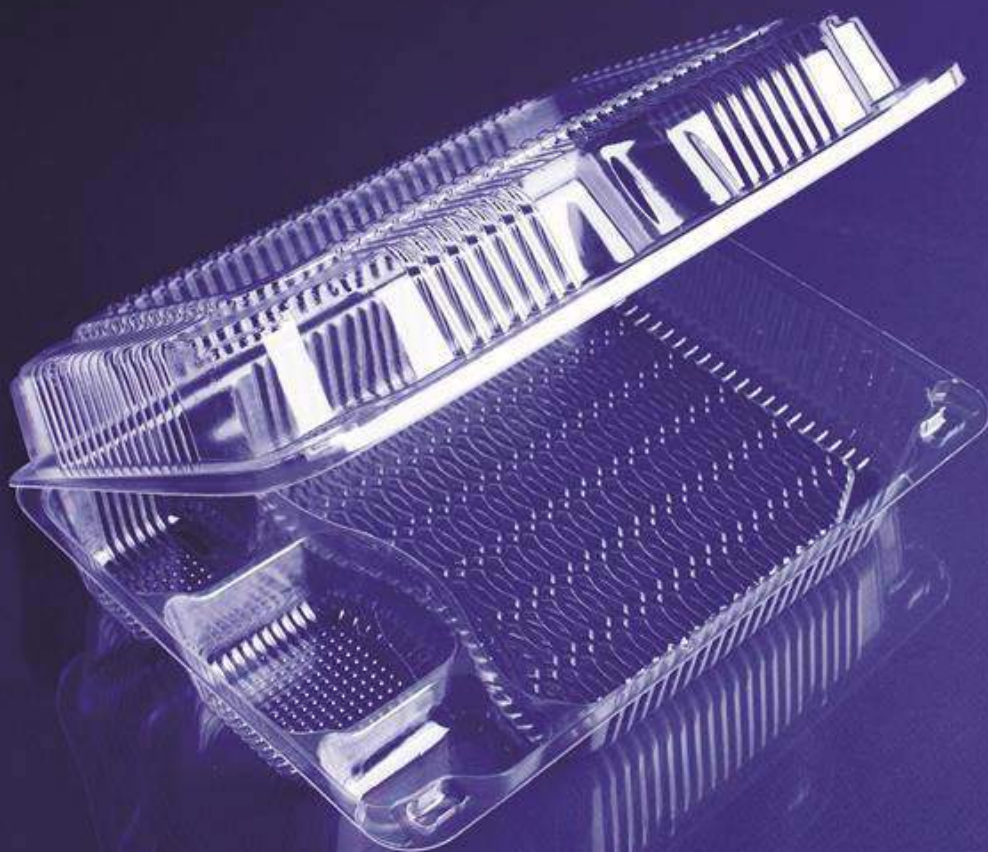

ОДНОРАЗОВАЯ ПОСУДА ДЛЯ СЛУЖБ ДОСТАВОК

+7 (495) 617-09-94

www.inotoreta.ru

Контейнер ИП-10
120x120x60
600 шт./кор.

+7 (495) 617-09-94

www.inotoreta.ru

Контейнер ИП-9Н
130x130x60
450 шт./кор.

Контейнер ИП-19
средний
212x112x54
300 шт./кор.

+7 (495) 617-09-94

www.inotoreta.ru

Контейнер ИП-30С
для суши
235x172x65
250 шт./кор.

Контейнер ИП-209
175x155x40
330 шт./кор.

+7 (495) 617-09-94

www.inotoreta.ru

Контейнер ИП-409
190x160x40
225 шт./кор.

Контейнер ИП-219
250x180x45
200 шт./кор.